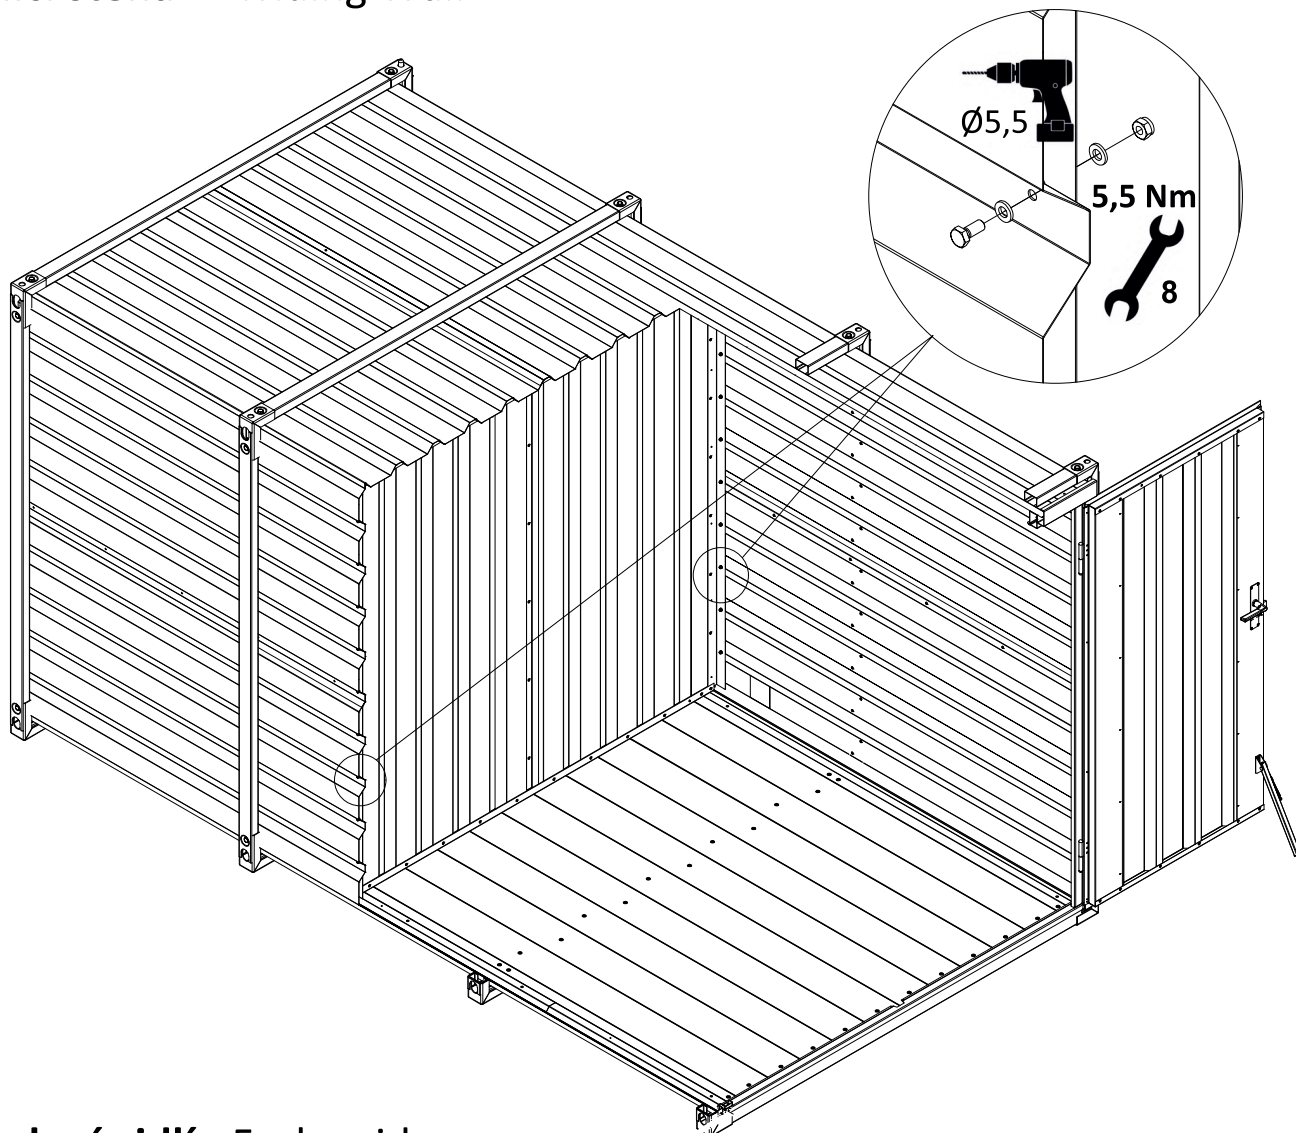

Skladový kontejner - Příslušenství

Storage container - Accessories

Závora - Vandal Bar

Sada proti rozebrání - Anti-dismantling Set

Zarážka dveří - Door Stopper

Větrací mřížka - Ventilation Grid

Regálový stojan a nosník - Shelving stand and holder

MAX
120 kg

MAX
30 kg

Spojení kontejnerů - Container Connection

Výztuha střechy - Roof Stiffening

Dělicí stěna - Dividing Wall

Vedení vidlí - Fork guides