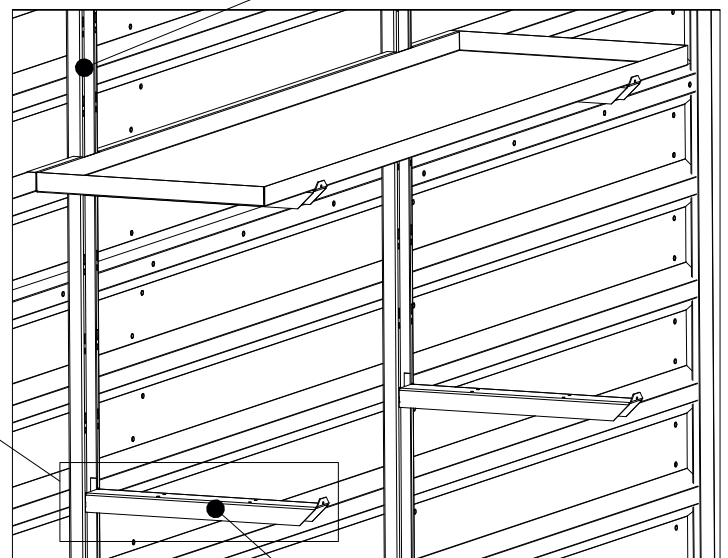

Skladový kontejner - Příslušenství

Storage container - Accessories

Závora - Vandal Bar

Sada proti rozebrání - Anti-dismantling Set

Zarážka dveří - Door Stopper

Větrací mřížka - Ventilation Grid

Regálový stojan a nosník - Shelving stand and holder

MAX
120 kg

MAX
30 kg

Spojení kontejnerů - Container Connection

Výztuha střechy - Roof Stiffening

Dělicí stěna - Dividing Wall

Vedení vidlí - Fork guides