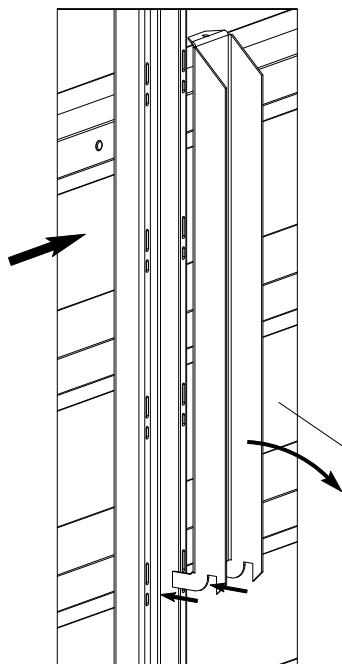

Skladový kontejner - Příslušenství

Storage container - Accessories

Závora - Vandal Bar

Sada proti rozebrání - Anti-dismantling Set

Zarážka dveří - Door Stopper

Větrací mřížka - Ventilation Grid

Regálový stojan a nosník - Shelving stand and holder

MAX
120 kg

MAX
30 kg

Spojení kontejnerů - Container Connection

Výztuha střechy - Roof Stiffening

Dělicí stěna - Dividing Wall

Vedení vidlí - Fork guides