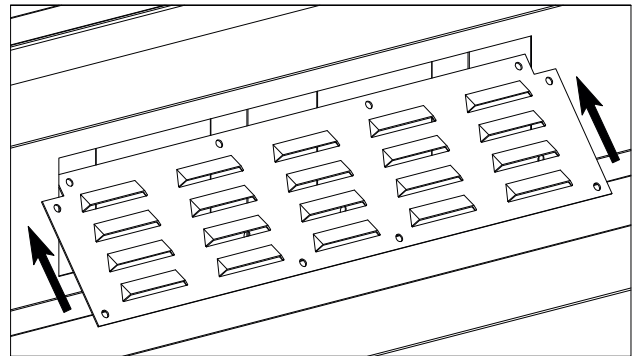

Skladový kontejner - Příslušenství

Storage container - Accessories

Závora - Vandal Bar

Sada proti rozebrání - Anti-dismantling Set

Zarážka dveří - Door Stopper

Větrací mřížka - Ventilation Grid

Regálový stojan a nosník - Shelving stand and holder

MAX
120 kg

MAX
30 kg

Spojení kontejnerů - Container Connection

Výztuha střechy - Roof Stiffening

Dělicí stěna - Dividing Wall

Vedení vidlí - Fork guides