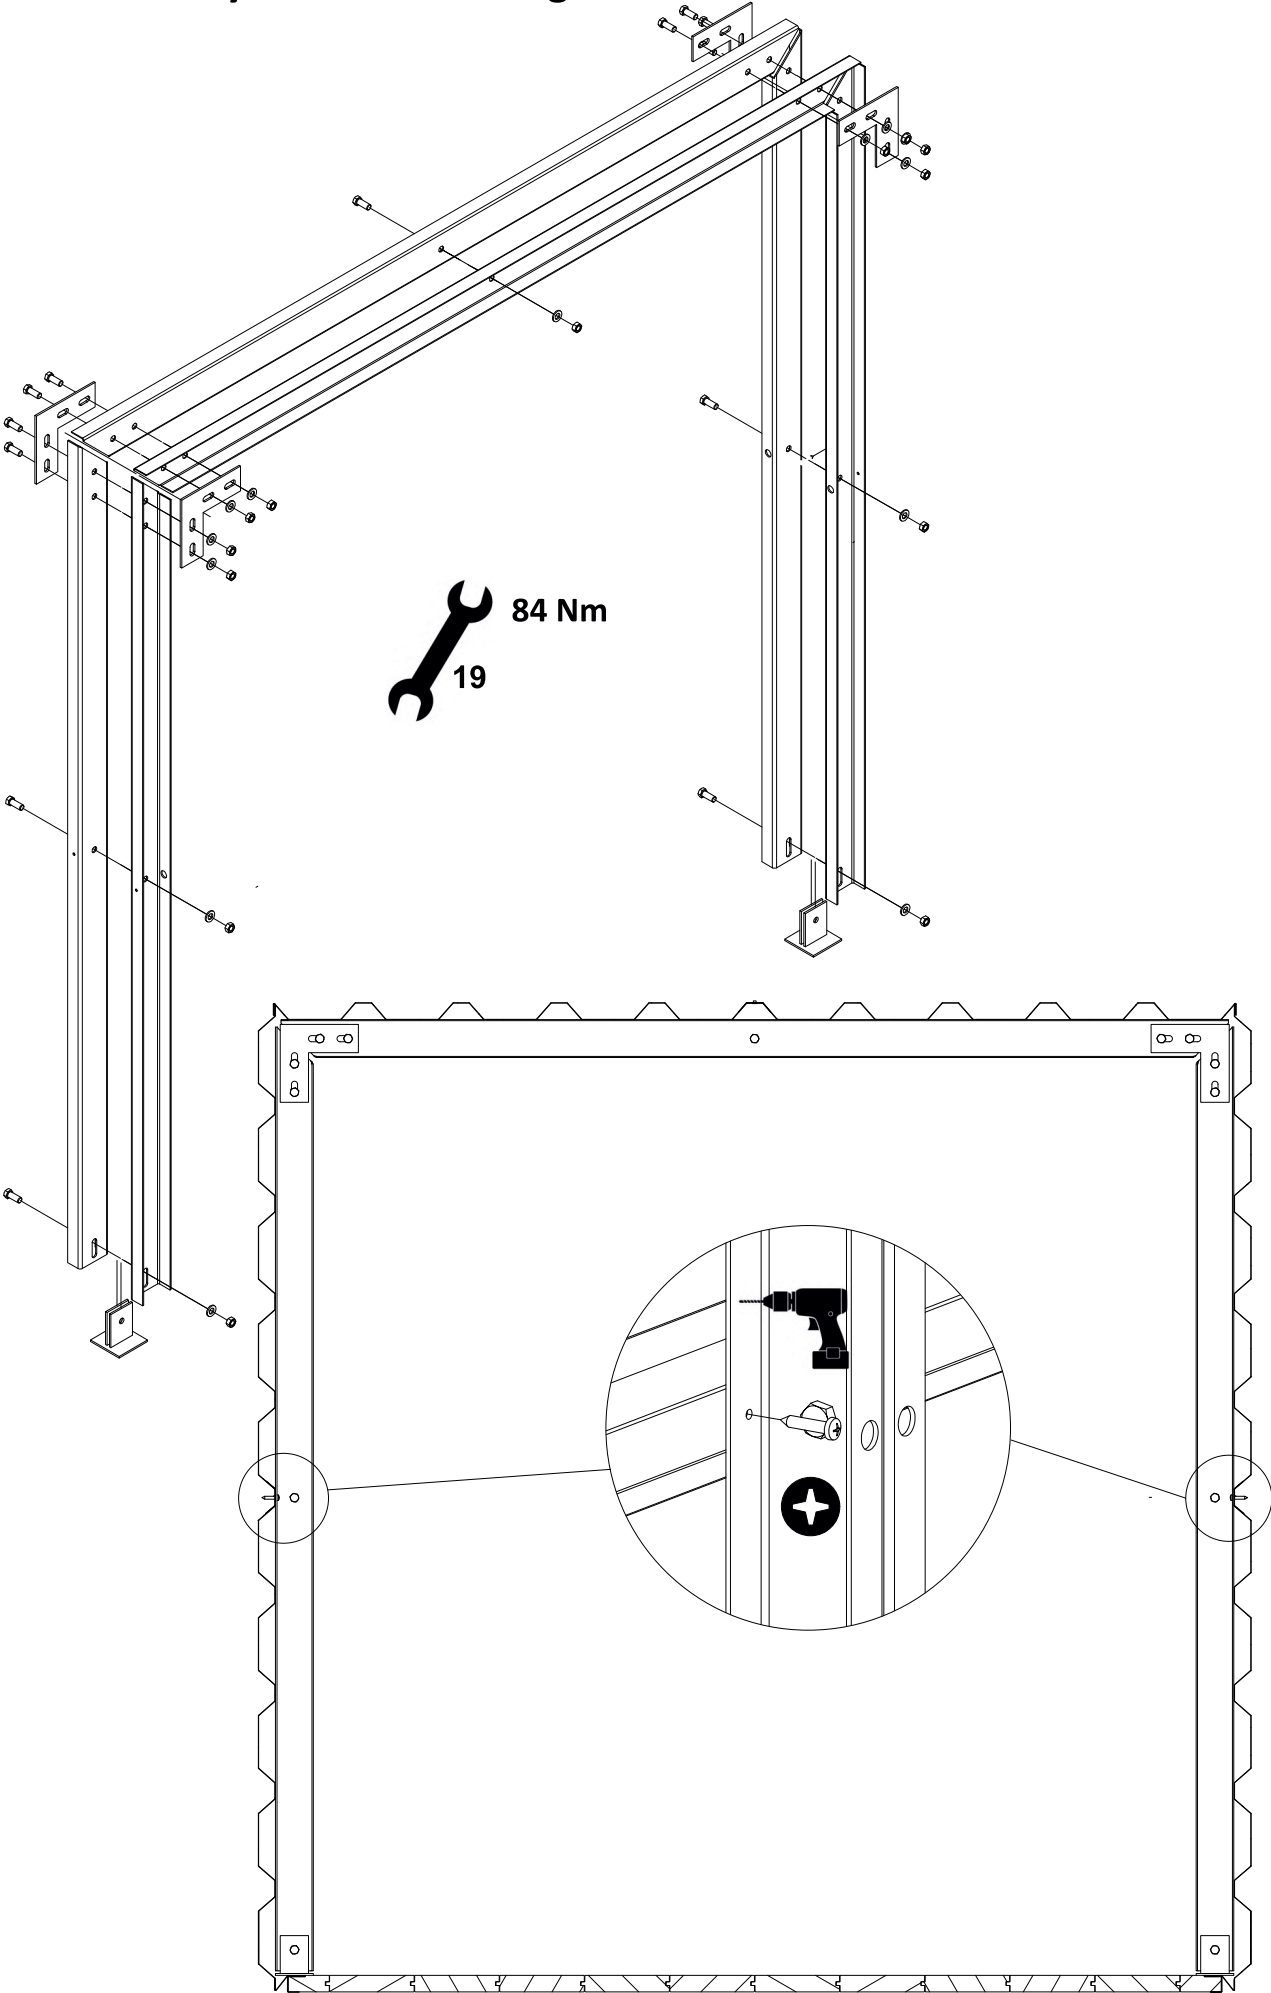

Skladový kontejner - Příslušenství

Storage container - Accessories

Závora - Vandal Bar

Sada proti rozebrání - Anti-dismantling Set

Zarážka dveří - Door Stopper

Větrací mřížka - Ventilation Grid

Regálový stojan a nosník - Shelving stand and holder

MAX
120 kg

MAX
30 kg

Spojení kontejnerů - Container Connection

Výztuha střechy - Roof Stiffening

Dělicí stěna - Dividing Wall

Vedení vidlí - Fork guides