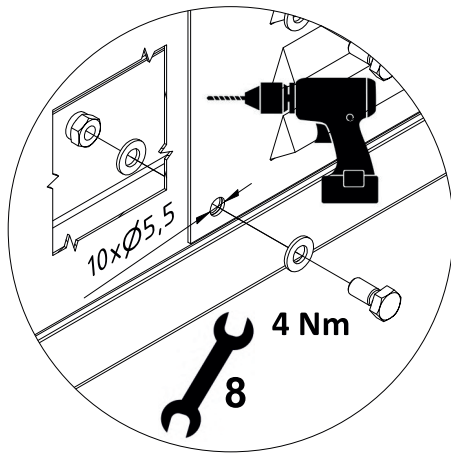

Skladový kontejner - Příslušenství

Storage container - Accessories

Závora - Vandal Bar

Sada proti rozebrání - Anti-dismantling Set

Zarážka dveří - Door Stopper

Větrací mřížka - Ventilation Grid

Regálový stojan a nosník - Shelving stand and holder

MAX
120 kg

MAX
30 kg

Spojení kontejnerů - Container Connection

Výztuha střechy - Roof Stiffening

Dělicí stěna - Dividing Wall

Vedení vidlí - Fork guides