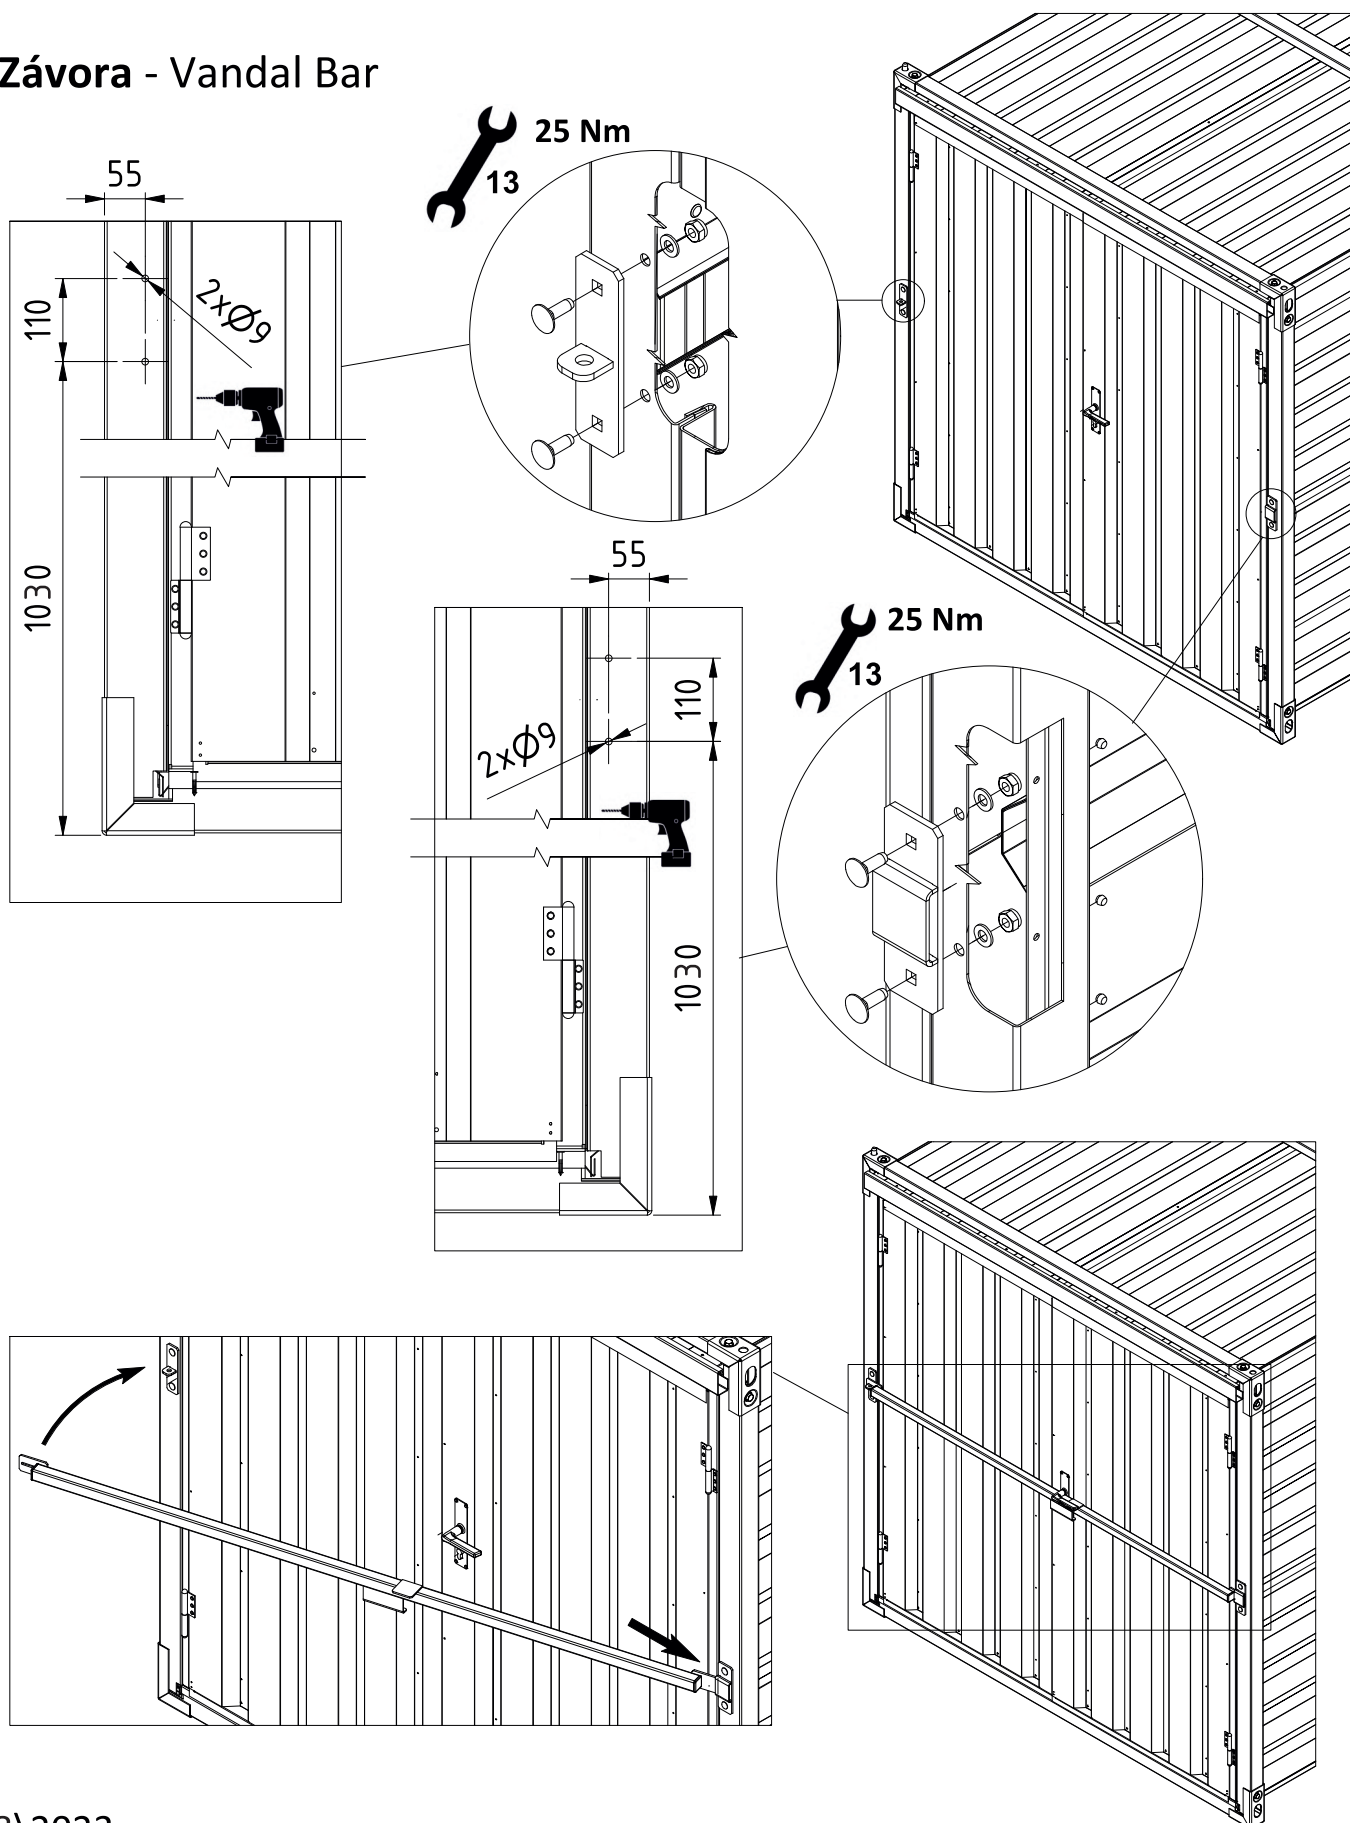

Skladový kontejner - Příslušenství

Storage container - Accessories

Závora - Vandal Bar

Sada proti rozebrání - Anti-dismantling Set

Zarážka dveří - Door Stopper

Větrací mřížka - Ventilation Grid

Regálový stojan a nosník - Shelving stand and holder

MAX
120 kg

MAX
30 kg

Spojení kontejnerů - Container Connection

Výztuha střechy - Roof Stiffening

Dělicí stěna - Dividing Wall

Vedení vidlí - Fork guides