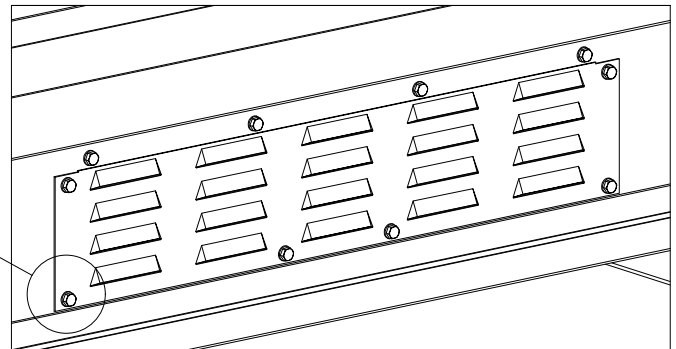

Skladový kontejner - Příslušenství

Storage container - Accessories

Závora - Vandal Bar

Sada proti rozebrání - Anti-dismantling Set

Zarážka dveří - Door Stopper

Větrací mřížka - Ventilation Grid

Regálový stojan a nosník - Shelving stand and holder

MAX
120 kg

MAX
30 kg

Spojení kontejnerů - Container Connection

Výztuha střechy - Roof Stiffening

Dělicí stěna - Dividing Wall

Vedení vidlí - Fork guides