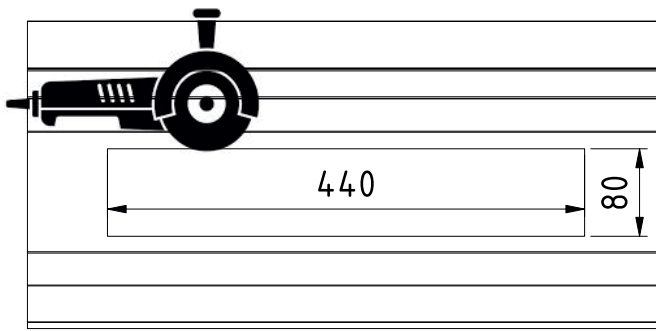

Větrací mřížka - Ventilation Grid