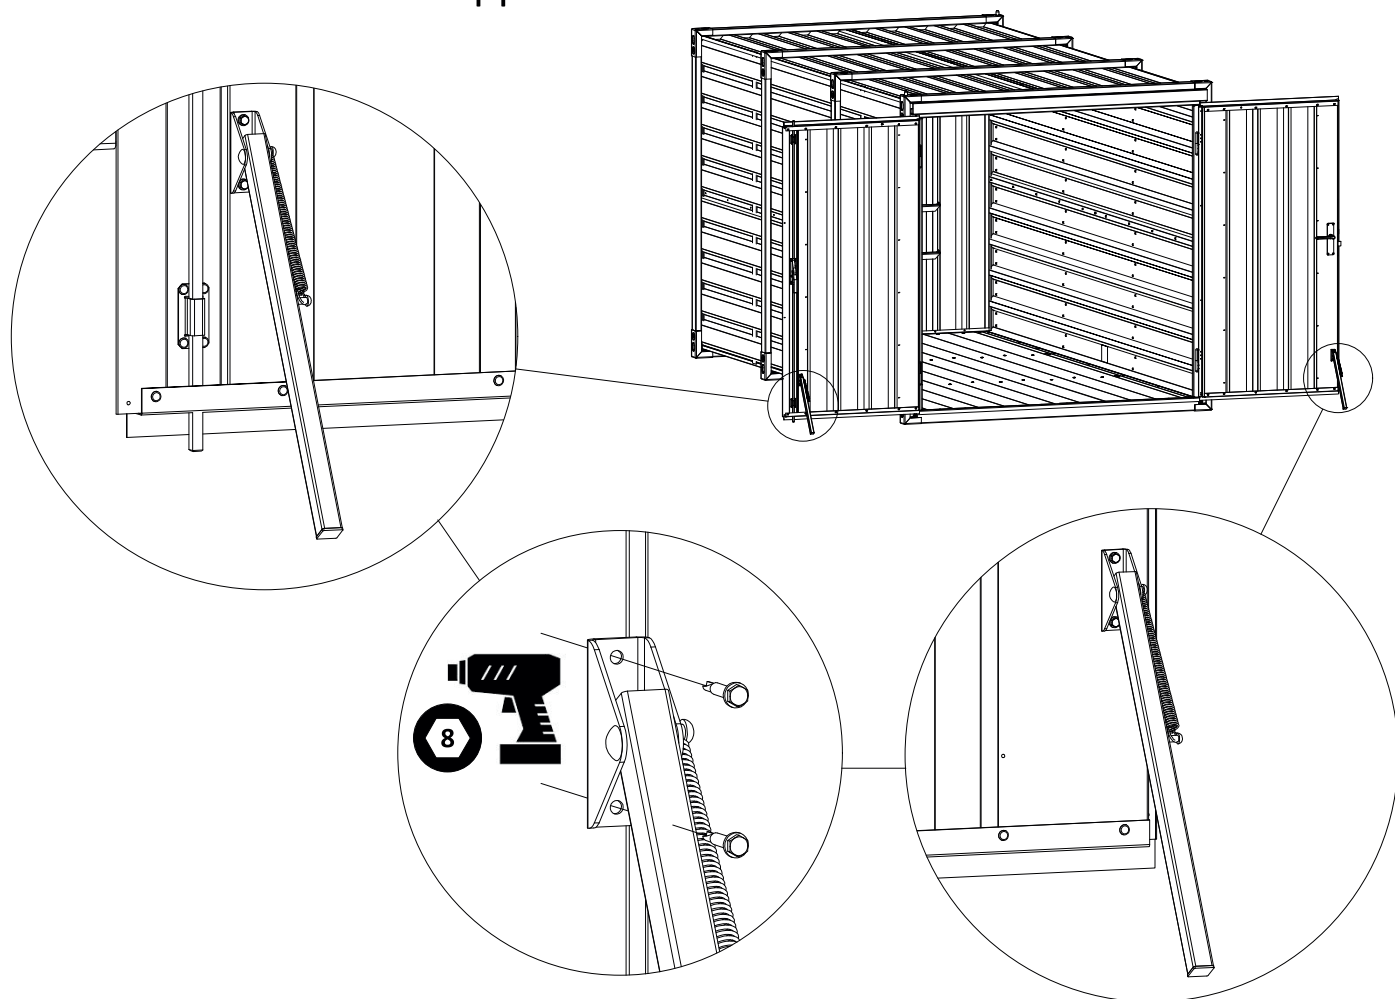

Skladový kontejner - Příslušenství

Storage container - Accessories

Závora - Vandal Bar

Sada proti rozebrání - Anti-dismantling Set

Zarážka dveří - Door Stopper

Větrací mřížka - Ventilation Grid

Regálový stojan a nosník - Shelving stand and holder

MAX
120 kg

MAX
30 kg

Spojení kontejnerů - Container Connection

Výztuha střechy - Roof Stiffening

Dělicí stěna - Dividing Wall

Vedení vidlí - Fork guides