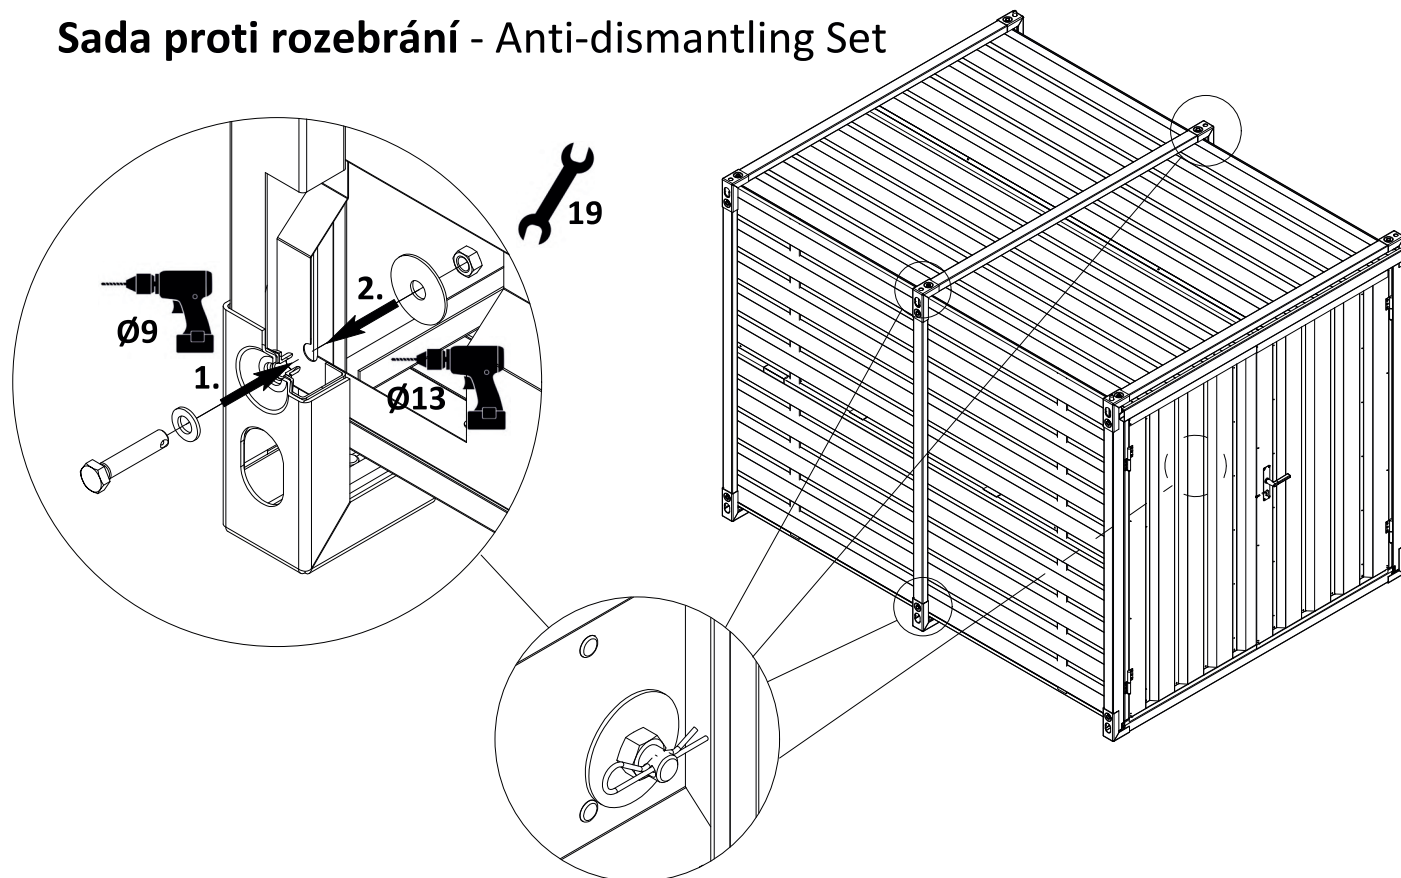

Skladový kontejner - Příslušenství

Storage container - Accessories

Závora - Vandal Bar

Sada proti rozebrání - Anti-dismantling Set

Zarážka dveří - Door Stopper

Větrací mřížka - Ventilation Grid

Regálový stojan a nosník - Shelving stand and holder

MAX
120 kg

MAX
30 kg

Spojení kontejnerů - Container Connection

Výztuha střechy - Roof Stiffening

Dělicí stěna - Dividing Wall

Vedení vidlí - Fork guides