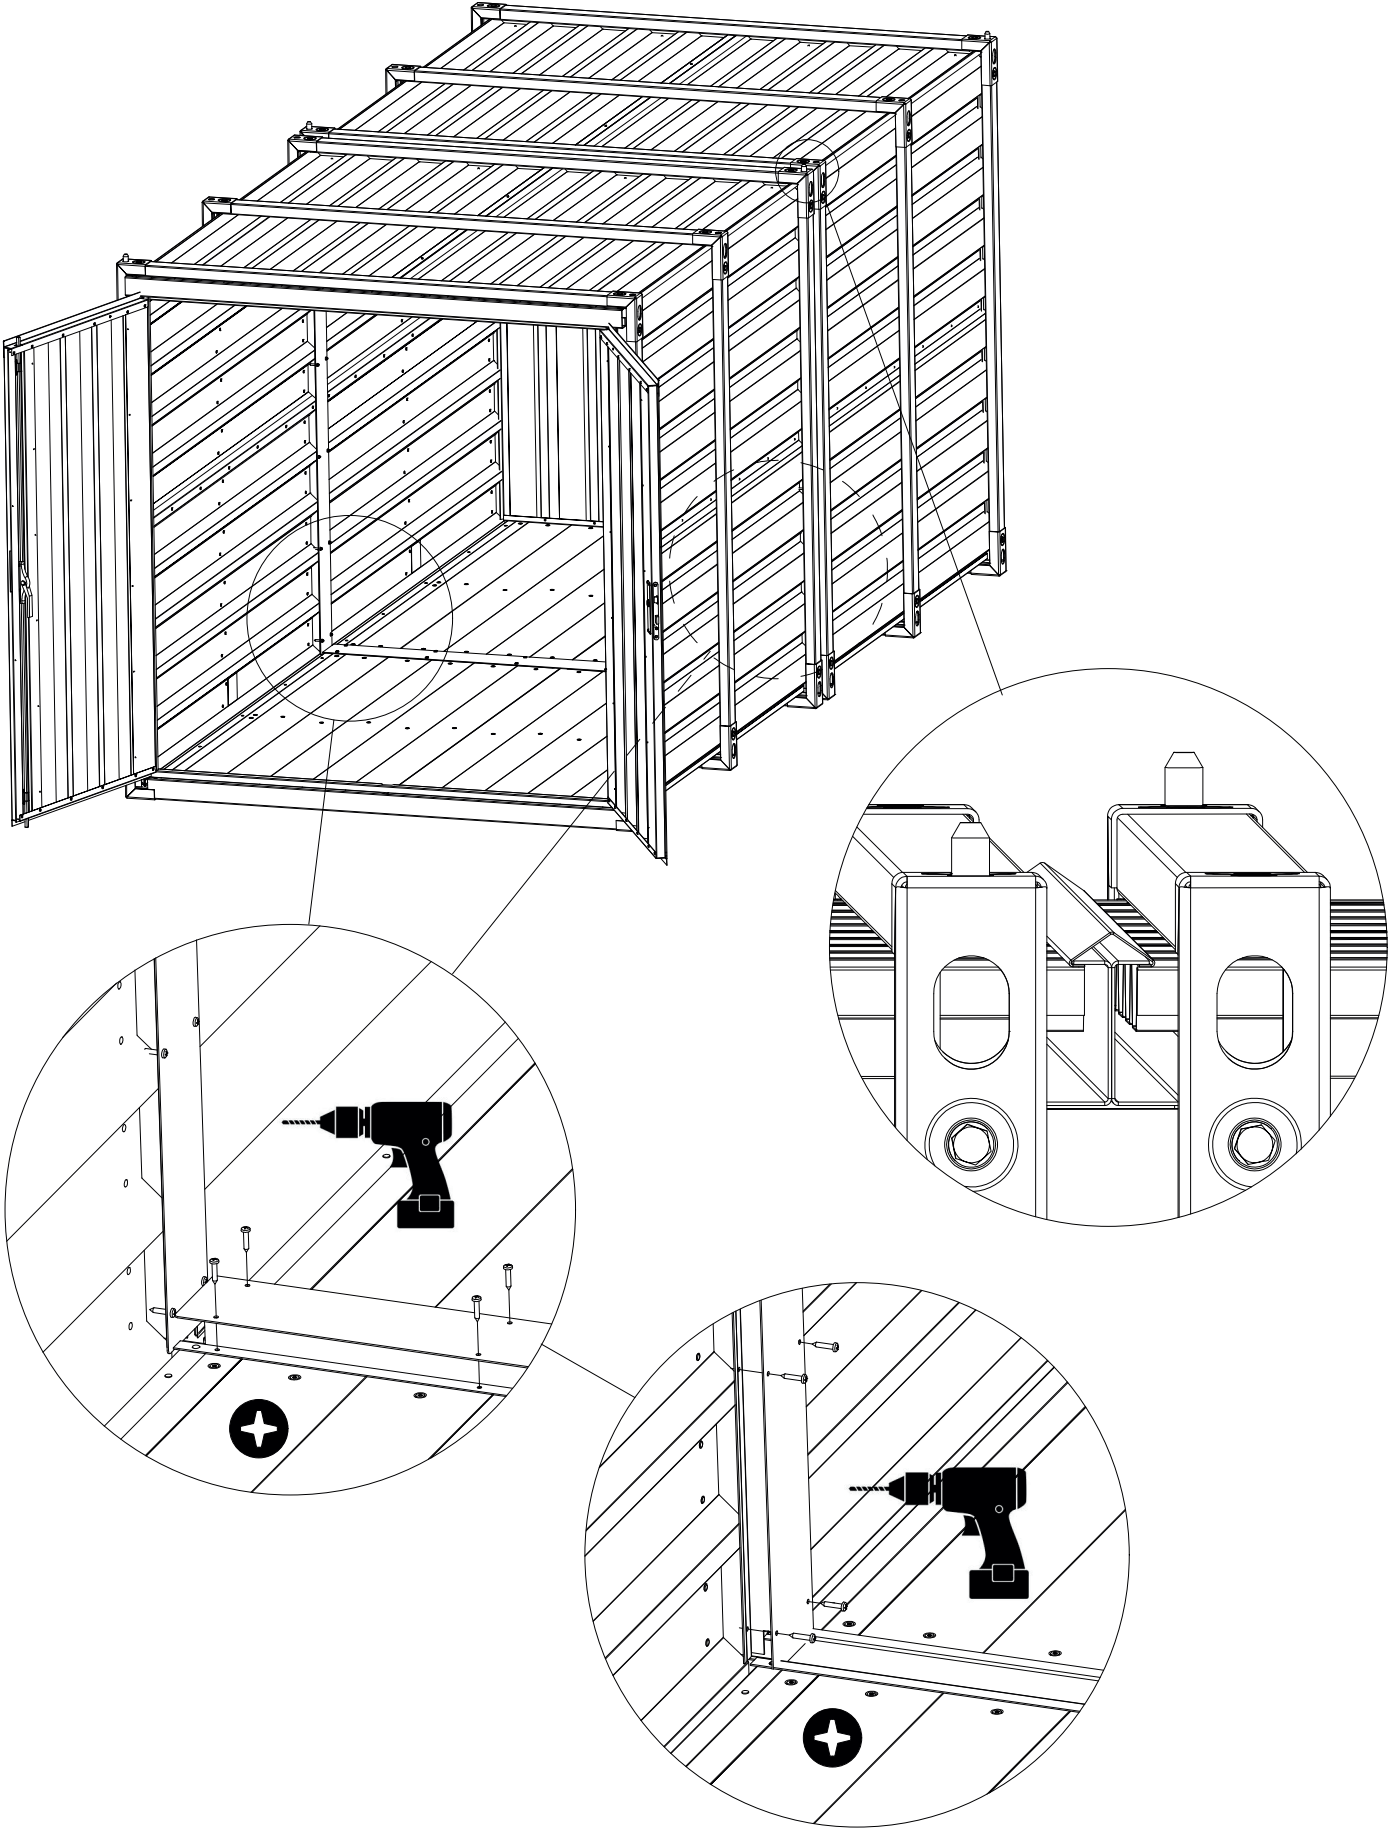

Skladový kontejner - Příslušenství

Storage container - Accessories

Závora - Vandal Bar

Sada proti rozebrání - Anti-dismantling Set

Zarážka dveří - Door Stopper

Větrací mřížka - Ventilation Grid

Regálový stojan a nosník - Shelving stand and holder

MAX
120 kg

MAX
30 kg

Spojení kontejnerů - Container Connection

Výztuha střechy - Roof Stiffening

Dělicí stěna - Dividing Wall

Vedení vidlí - Fork guides